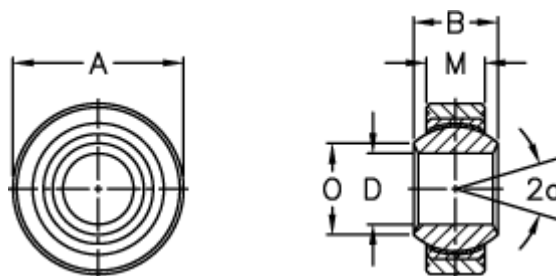

Varenummer: 03403014  
Beskrivelse: Fluro Ledleje GLXSW 14

## Mål

A	= 34	Tilladelige o/min = 260
a (grader)	= 16	Vægt = 83
B	= 19	
D	= 14	
Dynamisk belastning C (kN)	= 42	
M	= 13.5	
O	= 16.8	
Statisk belastning C0 (kN)	= 70	